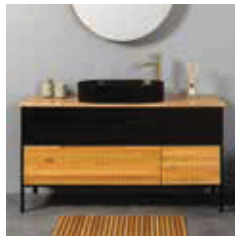

# Bath Design

DREAMS COME TRUE

 19597 NE 10th Ave, Suite A Miami FL 33179

 [fasacabinets.com](http://fasacabinets.com)

 [fasacabinets@gmail.com](mailto:fasacabinets@gmail.com)

 +134 726 20116

---

o d