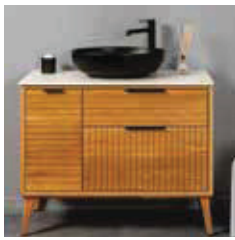

# Bath Design

DREAMS COME TRUE

 19597 NE 10th Ave, Suite A Miami FL 33179

 [fasacabinets.com](http://fasacabinets.com)

 [fasacabinets@gmail.com](mailto:fasacabinets@gmail.com)

 +134 726 20116

---

o d